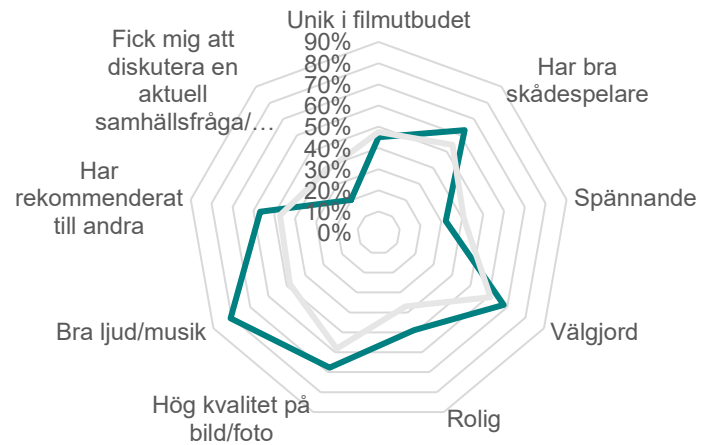

Sommartider - Kvalitet

Bedömning Stämmer

— Sommartider — Genomsnitt