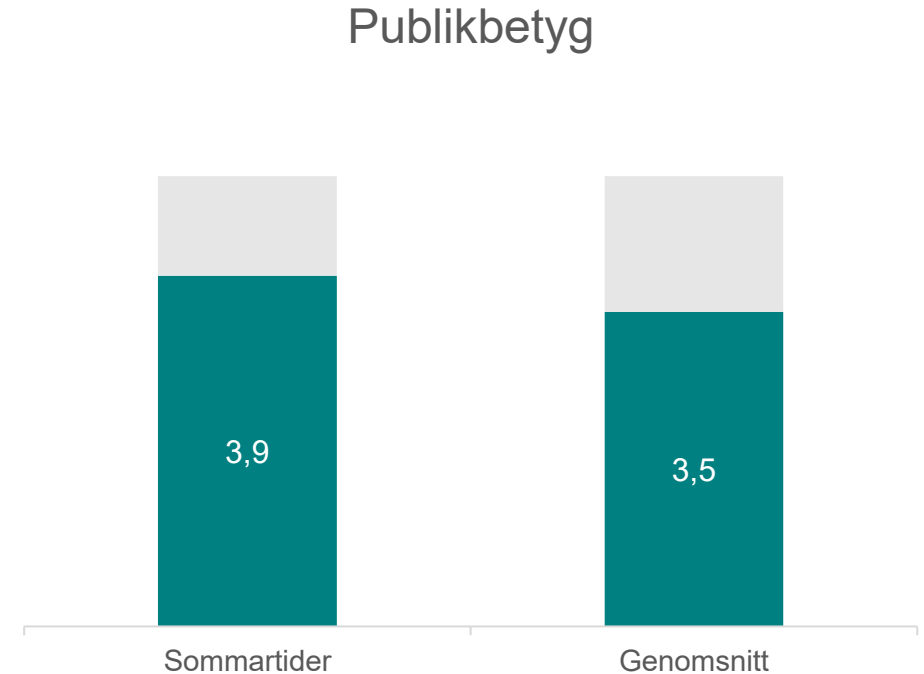

# Sommartider (2024)

# Sommartider - Publik

**17%** i befolkningen  
uppger att de  
har sett filmen

- Fler har sett filmen än genomsnittet för undersökta filmer (genomsnitt 10%)
- Andelen av de som känner till filmen som också har sett den är 28% (genomsnitt för undersökta titlar 25%)
- 50% av publiken var kvinnor