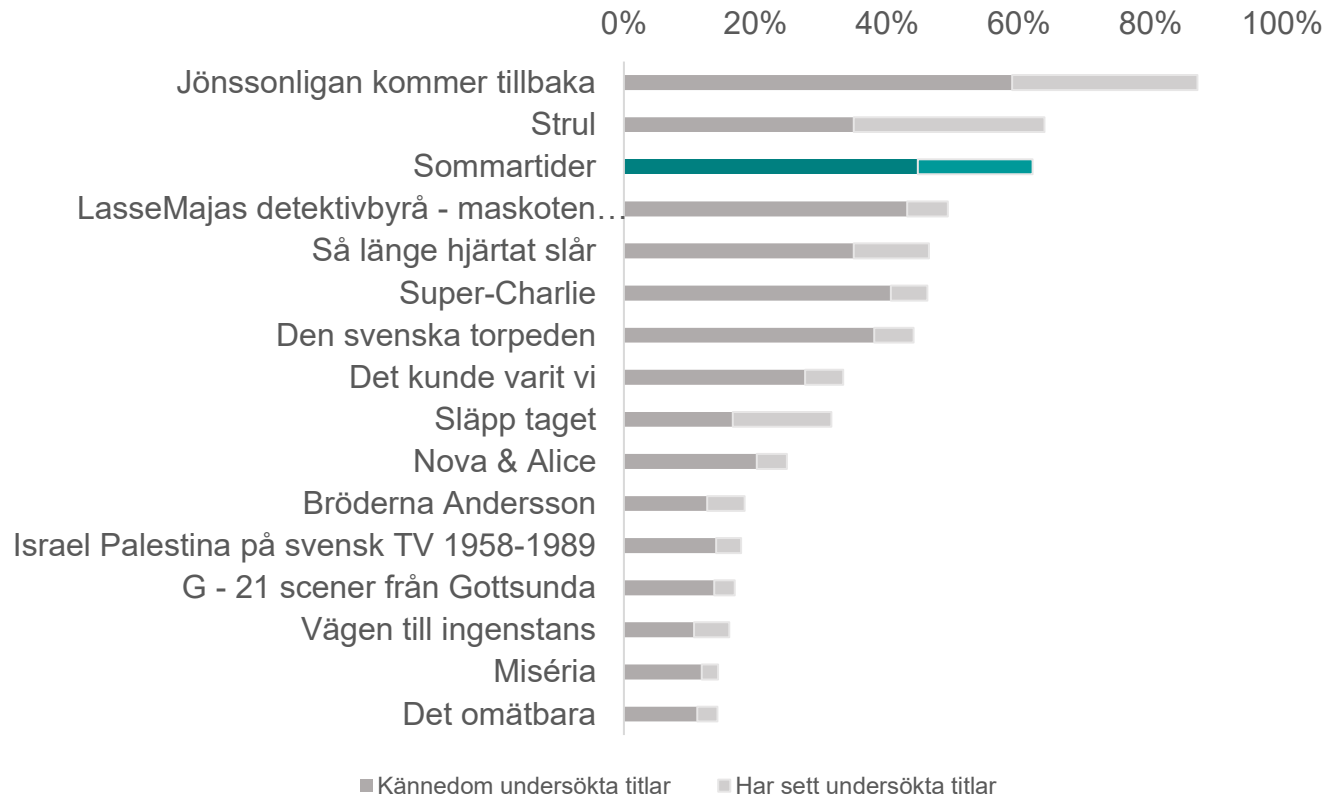

Sommartider - Kännedom

Kännedom undersökta titlar