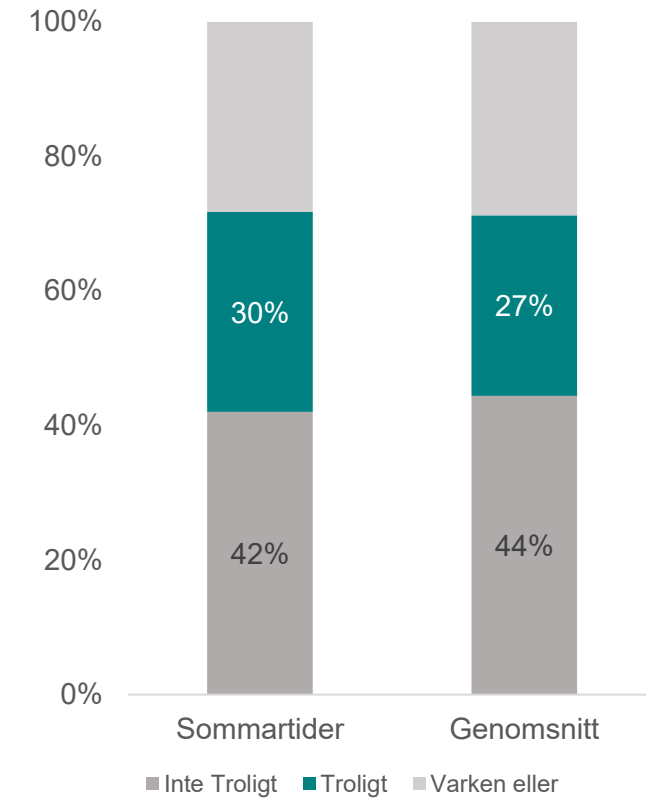

Kommer du se filmen?