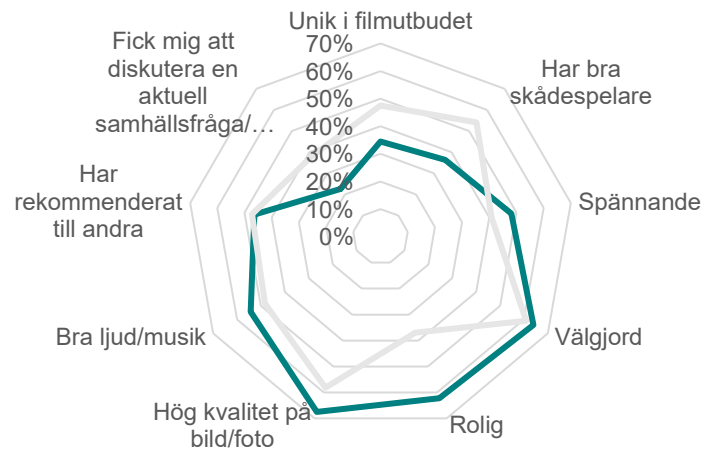

Super-Charlie - Kvalitet

Bedömning Stämmer

— Super-Charlie — Genomsnitt