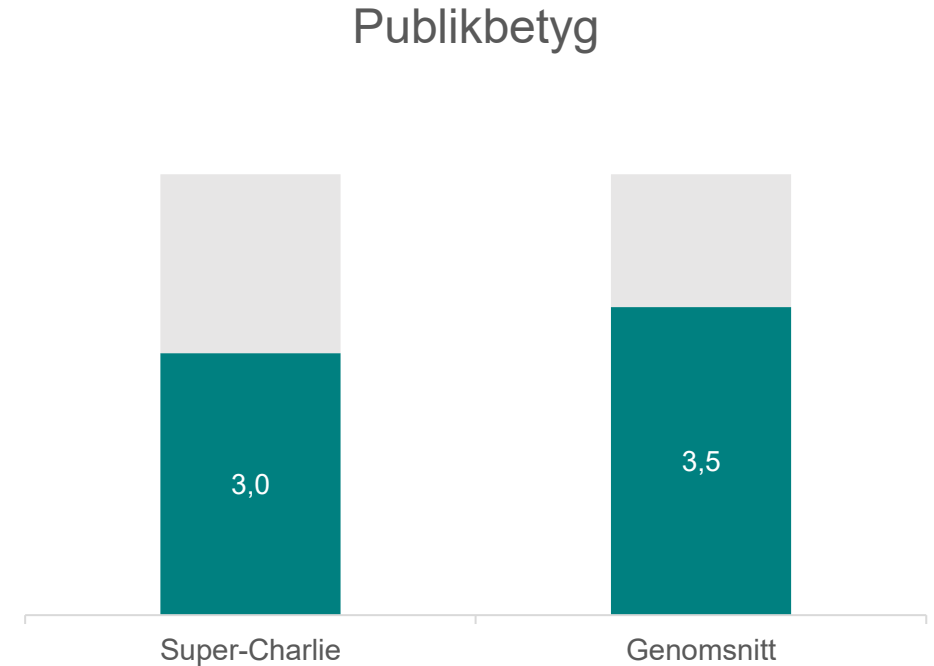

# Super-Charlie (2024)

# Super-Charlie - Publik

**6%** i befolkningen  
uppger att de  
har sett filmen

- Färre har sett filmen än genomsnittet för undersökta filmer (genomsnitt 10%)
- Andelen av de som känner till filmen som också har sett den är 12% (genomsnitt för undersökta titlar 25%)
- 47% av publiken var kvinnor